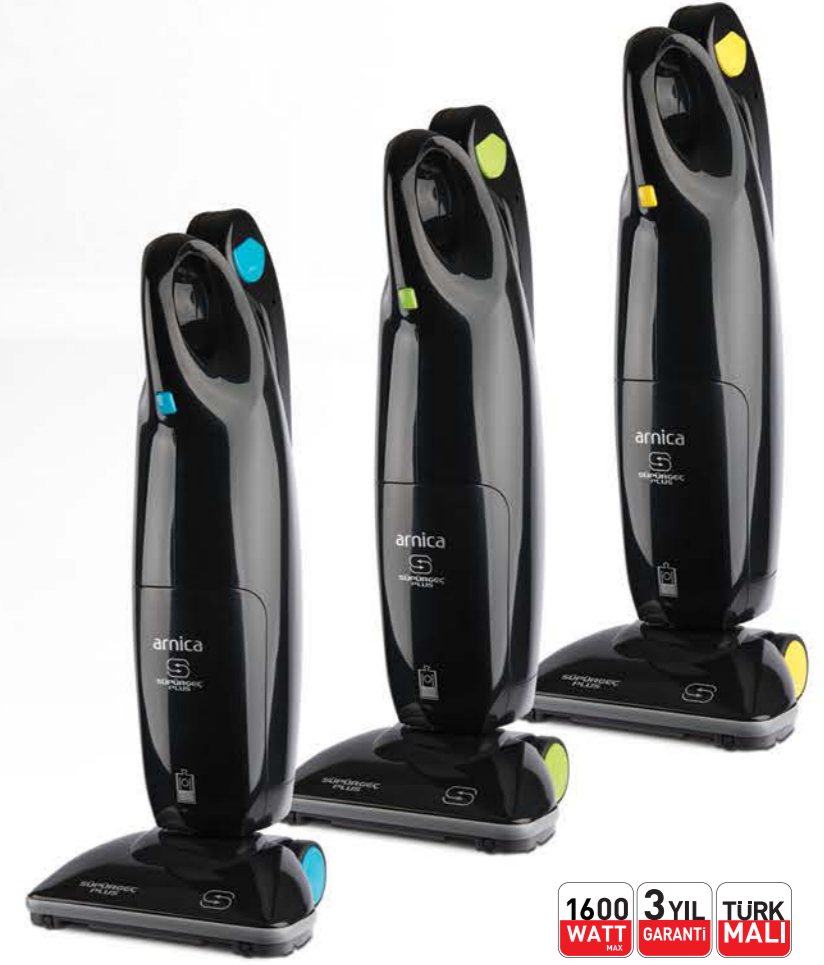

1600 WATT MAX
3 YIL GARANTİ
TÜRK MALİ

Oynar başlığıyla kolay manevra yapar, ulaşılması zor yerlere ulaşır, mükemmel temizlik sunar.

Katlanabilir tutamağıyla, kolay saklanır, yer kaplamaz.

Köşe SÜPÜÜÜÜÜRGEÇ...

arnica