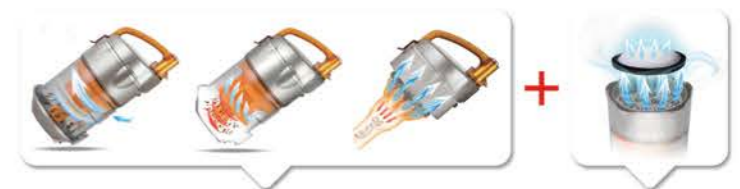

₺ 400.00

2200 WATT MAX 3 YIL GARANTİ

Multi-siklon teknolojisi

Yüksek hızla içeri giren hava, dairesel bir hareket alır ve siklonik hareket oluşur. Hava akımının hızlanmasıyla; hava, toz ve kirden ayrışır. MIF Filtre ile tozun soluduğunuz havaya karışması önlenir ve %100'e yakın temizlik sağlanır.