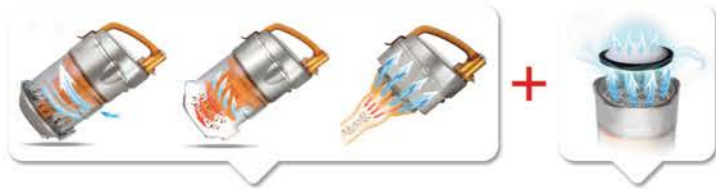

₺ 187.00

9.6 Volt 3 YIL GARANTİ ISLAK KURU

LED
IŞIKLI

Multi-siklon teknolojisi

Yüksek hızla içeri giren hava, dairesel bir hareket alır ve siklonik hareket oluşur. Hava akımının hızlanmasıyla; hava, toz ve kirden ayrışır. MIF Filtre ile tozun soluduğunuz havaya karışması önlenir ve %100'e yakın temizlik sağlanır.